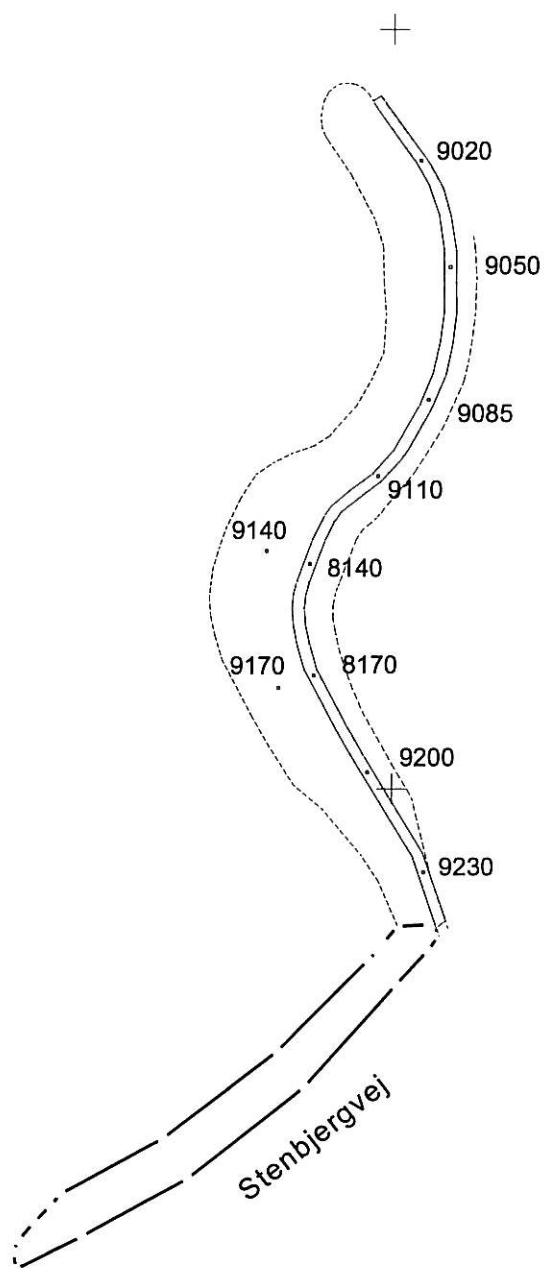

Sætningssplade 9110 - 30.10.2007

Dage efter 6. maj 2007

Sætningssplade 8140 - 30.10.2007

Dage efter 15. august 2007

Sætningssplade 9140 - 30.10.2007

Dage efter 15. august 2007

Sætningsplade 8170 - 30.10.2007

Dage efter 15. august 2007

Sætningssplade 9170 - 30.10.2007

Dage efter 15 august 2007

Sætningsplade 9200 30.10.2007

Dage efter 6. maj 2007

LANDINSPEKTØRFIRMAET

Nellemann & Bjørnkjær

FREDERIKSGADE 5 · 7700 Thisted

TLF. 97920455

FAX 97920317

Sundby Sø

Sætningsmåling

Nummerering af sætningsmålingsbrønde

LANDINSPEKTØR

Fil: pktnr-rids

tegn. ED

dato 17-08-2006

suppl.

mål 1:2000

J.nr 32530-2006