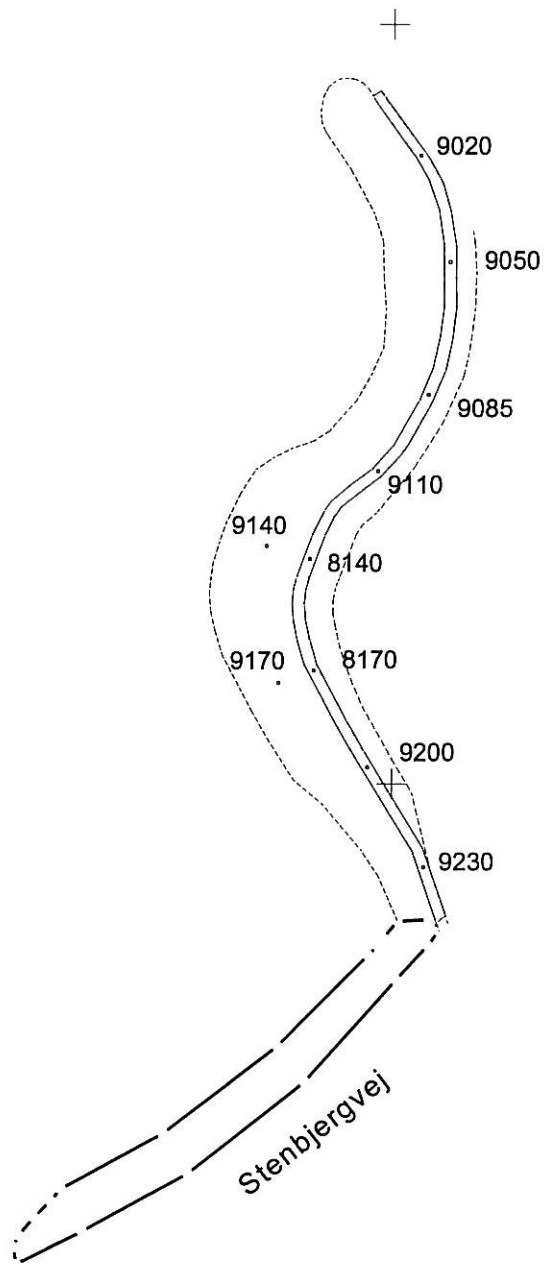

Sætningssplade 9110 - 15.01.2008

Dage efter 15. august 2007

Sætningssplade 8140 - 15.01.2008

Dage efter 15. august 2007

Sætningssplade 9140 - 15.01.2008

Dage efter 15. august 2007

Sætningsplade 8170 - 15.01.2008

Dage efter 15. august 2007

Sætningssplade 9170 - 15.01.2008

Dage efter 15 august 2007

Sætningssplade 9200 15.01.2008

Dage efter 15. august 2007

LANDINSPEKTØRFIRMAET

Nellemann & Bjørnkjær

FREDERIKSGADE 5 · 7700 Thisted

TLF. 97920455

FAX 97920317

Sundby Sø

Sætningsmåling

Nummerering af sætningsmålingsbrønde

LANDINSPEKTØR

Fil: pktnr-rids

tegn. ED

dato 17-08-2006

suppl.

mål 1:2000

J.nr 32530-2006