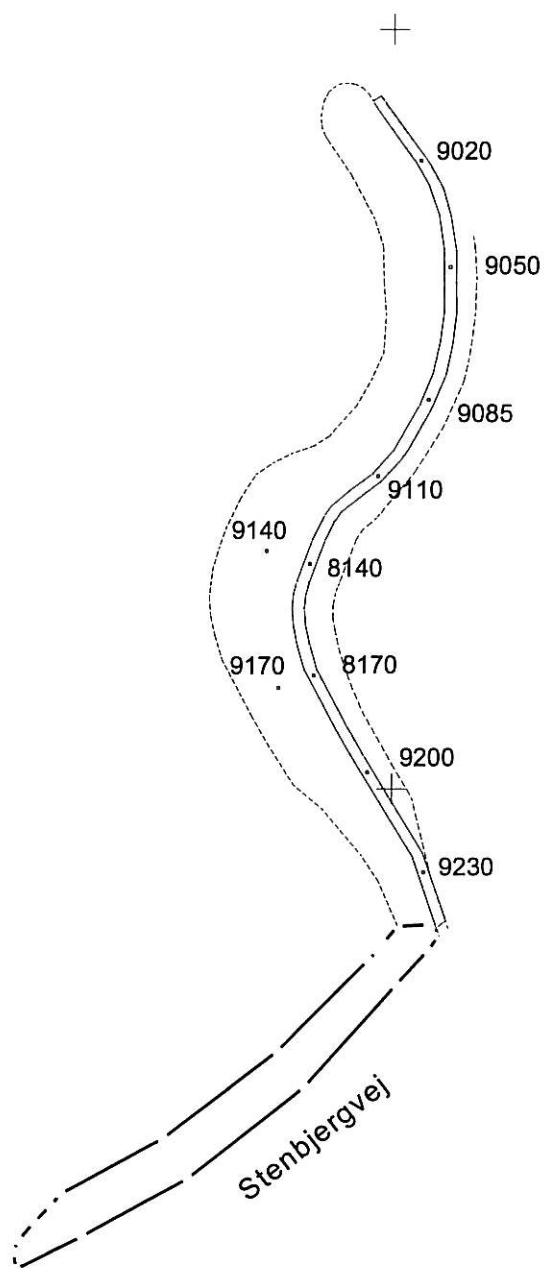

Sætningssplade 9110 - 19.08.2008

Dage efter 15. august 2007

Sætningssplade 8140 - 19.08.2008

Dage efter 15. august 2007

Sætningssplade 9140 - 19.08.2008

Dage efter 15. august 2007

Sætningsplade 8170 - 19.08.2008

Dage efter 15. august 2007

Sætningsplade 9170 - 19.08.2008

Dage efter 15 august 2007

Sætningsplade 9200 19.08.2008

Dage efter 15. august 2007

LANDINSPEKTØRFIRMAET

Nellemann & Bjørnkjær

FREDERIKSGADE 5 · 7700 Thisted

TLF. 97920455

FAX 97920317

Sundby Sø

Sætningsmåling

Nummerering af sætningsmålingsbrønde

LANDINSPEKTØR

Fil: pktnr-rids

tegn. ED

dato 17-08-2006

suppl.

mål 1:2000

J.nr 32530-2006