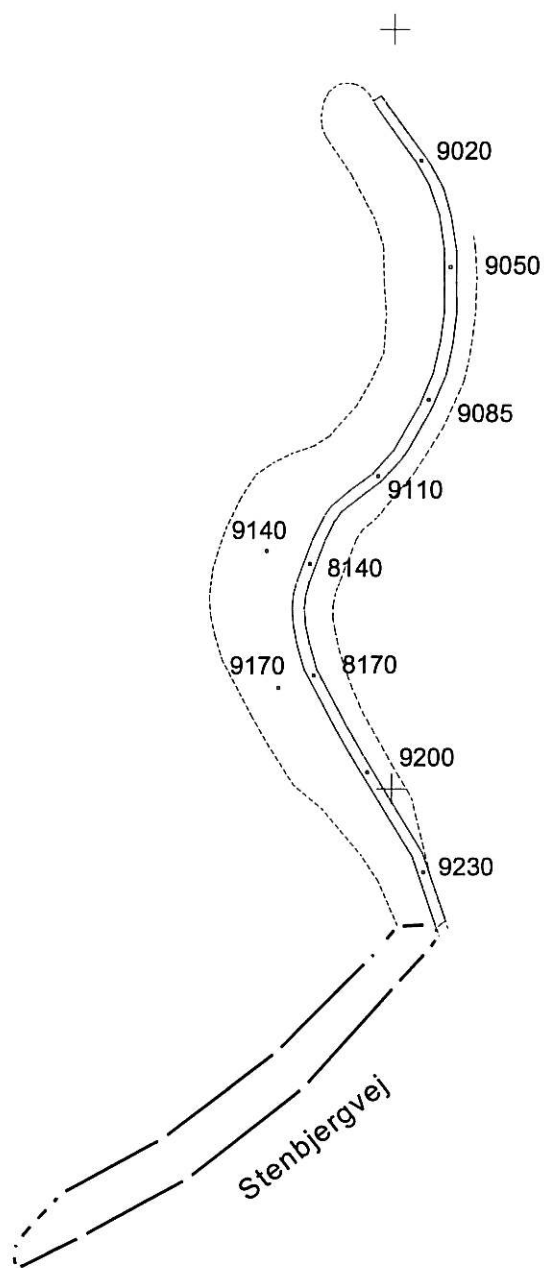

Sætningssplade 9110 - 19.05.2008

Dage efter 15. august 2007

Sætningssplade 8140 - 19.05.2008

Dage efter 15. august 2007

Sætningssplade 9140 - 19.05.2008

Dage efter 15. august 2007

Sætningsplade 8170 - 19.05.2008

Dage efter 15. august 2007

Sætningsplade 9170 - 19.05.2008

Dage efter 15 august 2007

Sætningsplade 9200 19.05.2008

Dage efter 15. august 2007

LANDINSPEKTØRFIRMAET

Nellemann & Bjørnkjær

FREDERIKSGADE 5 · 7700 Thisted

TLF. 97920455

FAX 97920317

Sundby Sø

Sætningsmåling

Nummerering af sætningsmålingsbrønde

LANDINSPEKTØR

Fil: pktnr-rids

tegn. ED

dato 17-08-2006

suppl.

mål 1:2000

J.nr 32530-2006