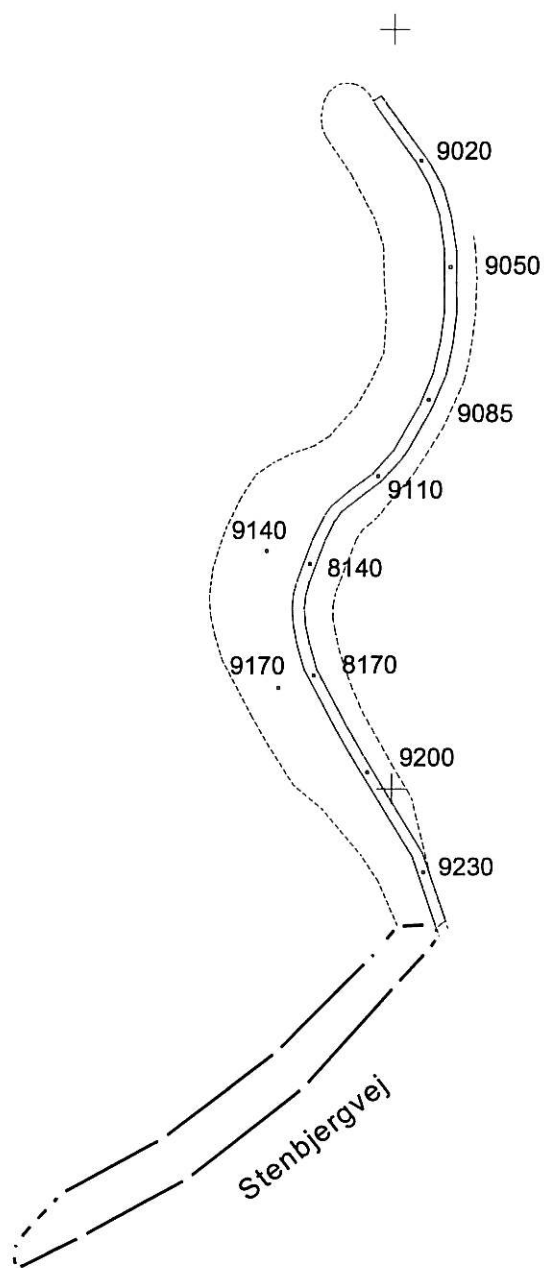

Sætningssplade 9110 - 16.04.2009

Dage efter 15. august 2007

Sætningsplade 9140 - 19.08.2008 ikke målt160409

Dage efter 15. august 2007

Sætningssplade 8140 - 16.04.2009

Dage efter 15. august 2007

Sætningsplade 9170 - 16.04.2009

Dage efter 15 august 2007

Sætningsplade 8170 - 16.04.2009

Dage efter 15. august 2007

Sætningssplade 9200 16.04.2009

Dage efter 15. august 2007

LANDINSPEKTØRFIRMAET

Nellemann & Bjørnkjær

FREDERIKSGADE 5 · 7700 Thisted

TLF. 97920455

FAX 97920317

Sundby Sø

Sætningsmåling

Nummerering af sætningsmålingsbrønde

LANDINSPEKTØR

Fil: pktnr-rids

tegn. ED

dato 17-08-2006

suppl.

mål 1:2000

J.nr 32530-2006