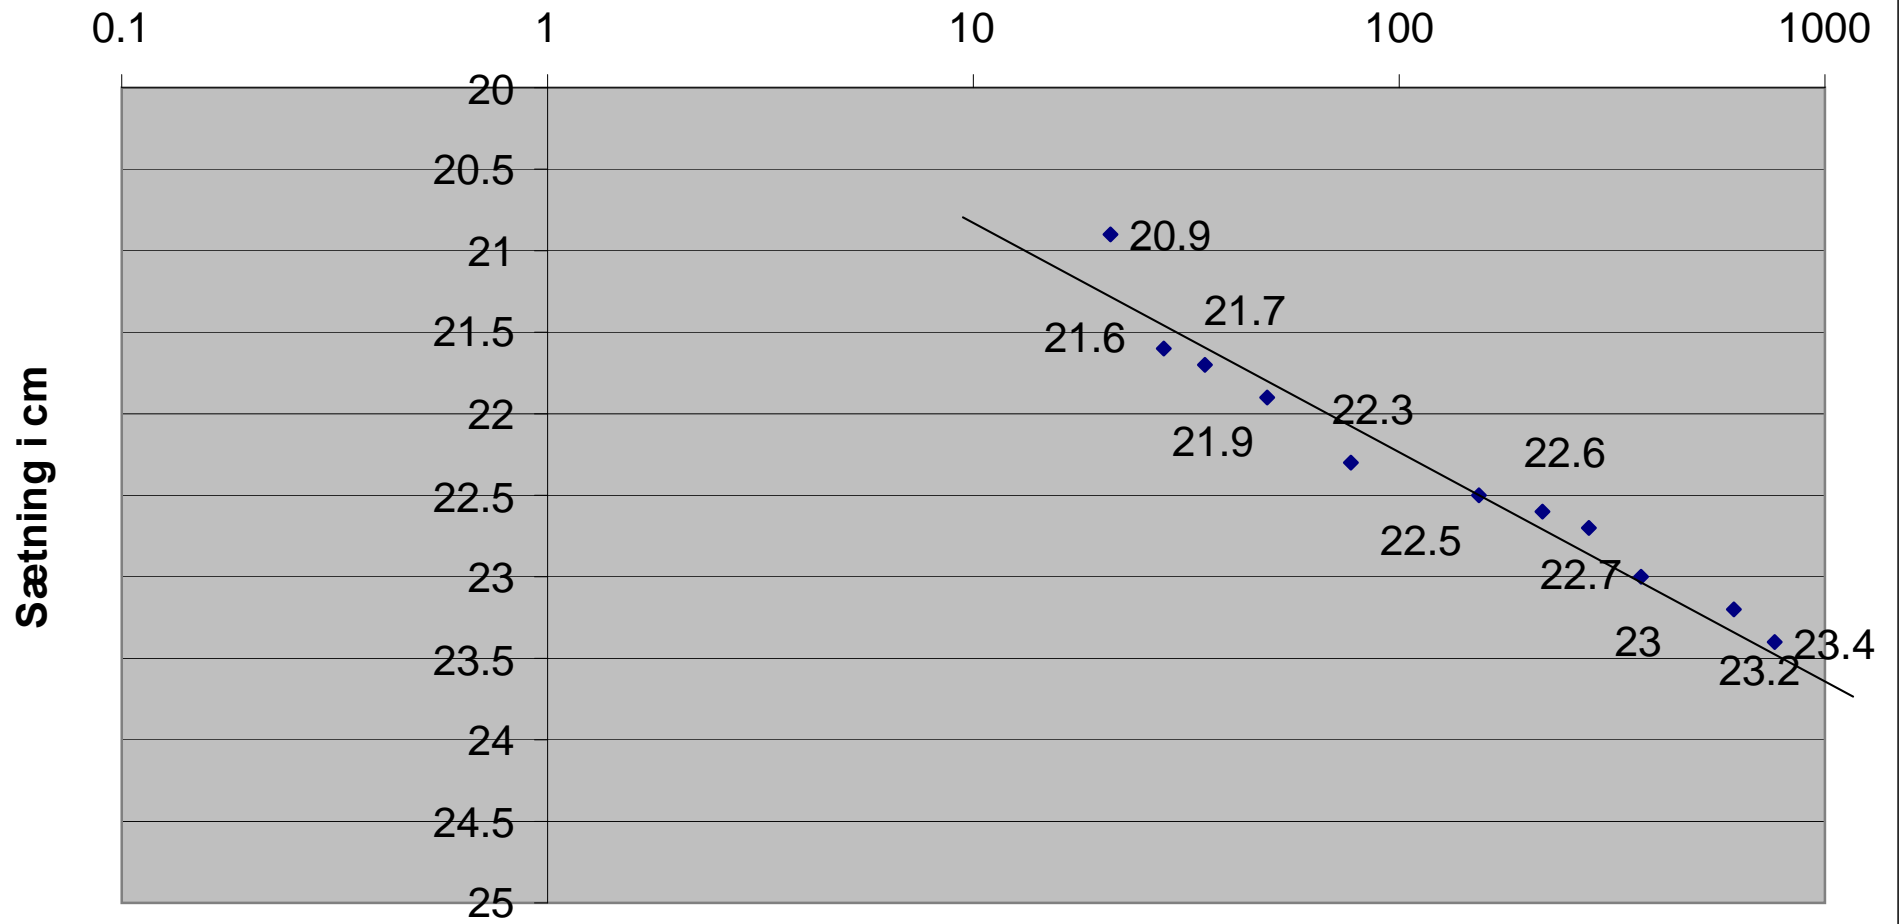

Sætningsplade 9200 14.09.2009

Dage efter 15. august 2007 (762 dage i alt)