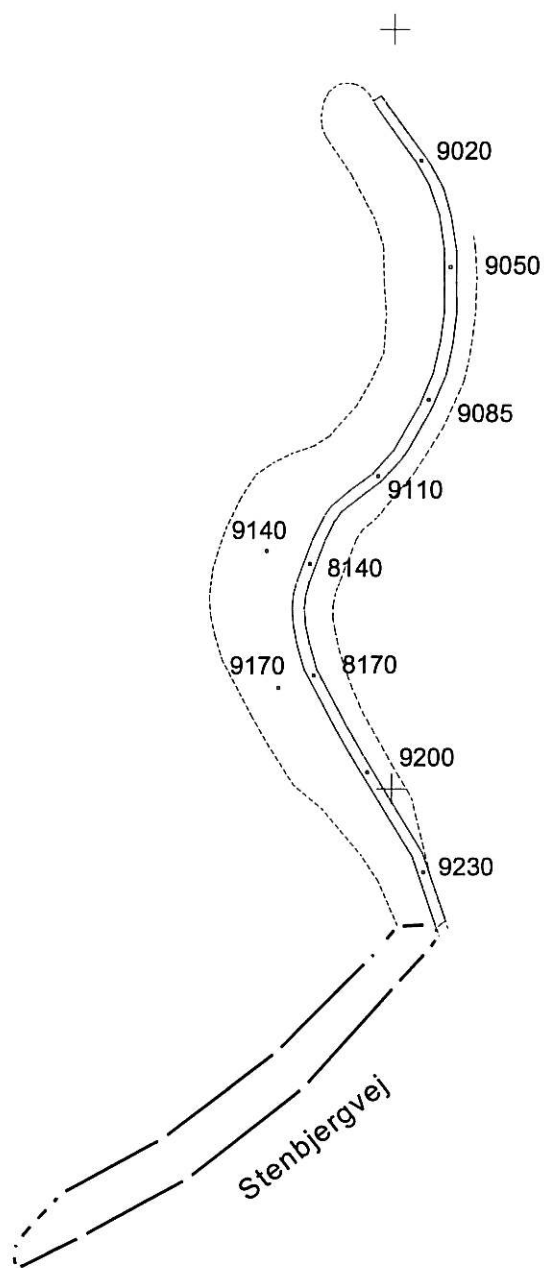

LANDINSPEKTØRFIRMAET

Nellemann & Bjørnkjær

FREDERIKSGADE 5 · 7700 Thisted

TLF. 97920455

FAX 97920317

Sundby Sø

Sætningsmåling

Nummerering af sætningsmålingsbrønde

LANDINSPEKTØR

Fil: pktnr-rids

tegn. ED

dato 17-08-2006

suppl.

mål 1:2000

J.nr 32530-2006