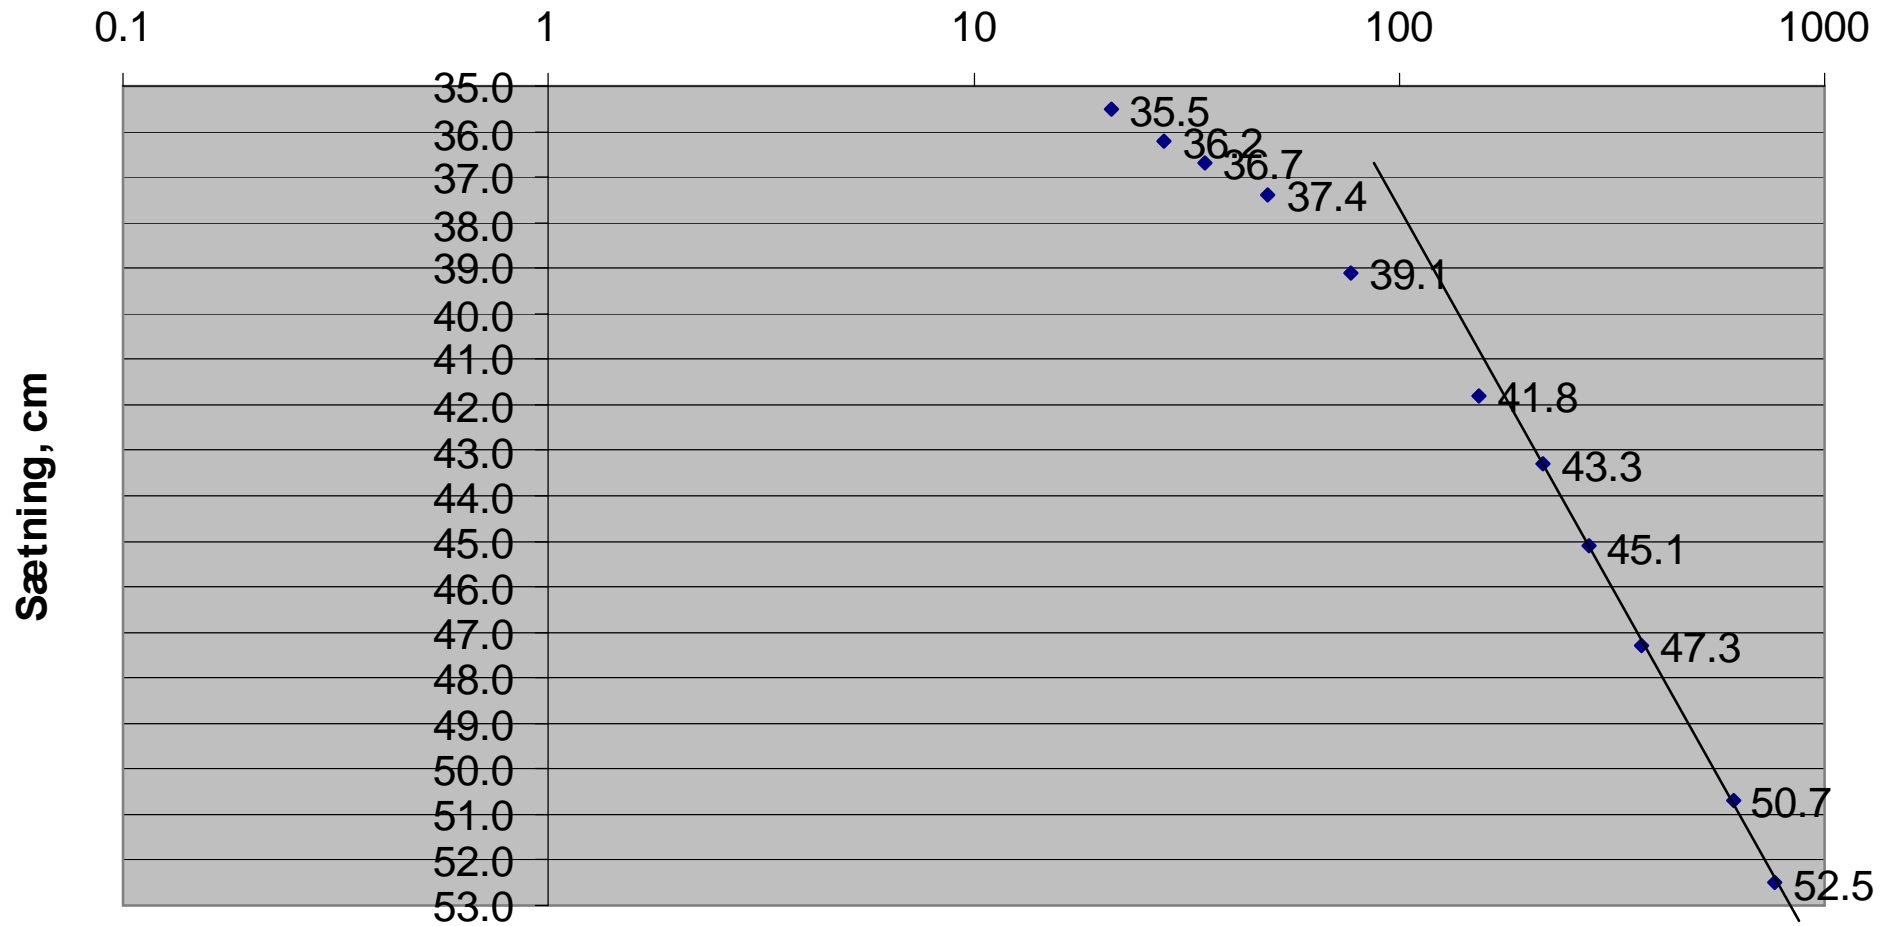

# Sætningssplade 9110 - 14.09.2009

Dage efter 15. august 2007 (762 dage i alt)

# Sætningsplade 9140 - 14.09.2009 - ikke målt160409 (anslået 0.4083mm/dag)

Dage efter 15. august 2007 (762 dage i alt)

# Sætningssplade 8140 - 14.09.2009

Dage efter 15. august 2007 (762 dage i alt)

# Sætningsplade 9170 - 14.09.2009

Dage efter 15 august 2007 (762 dage i alt)