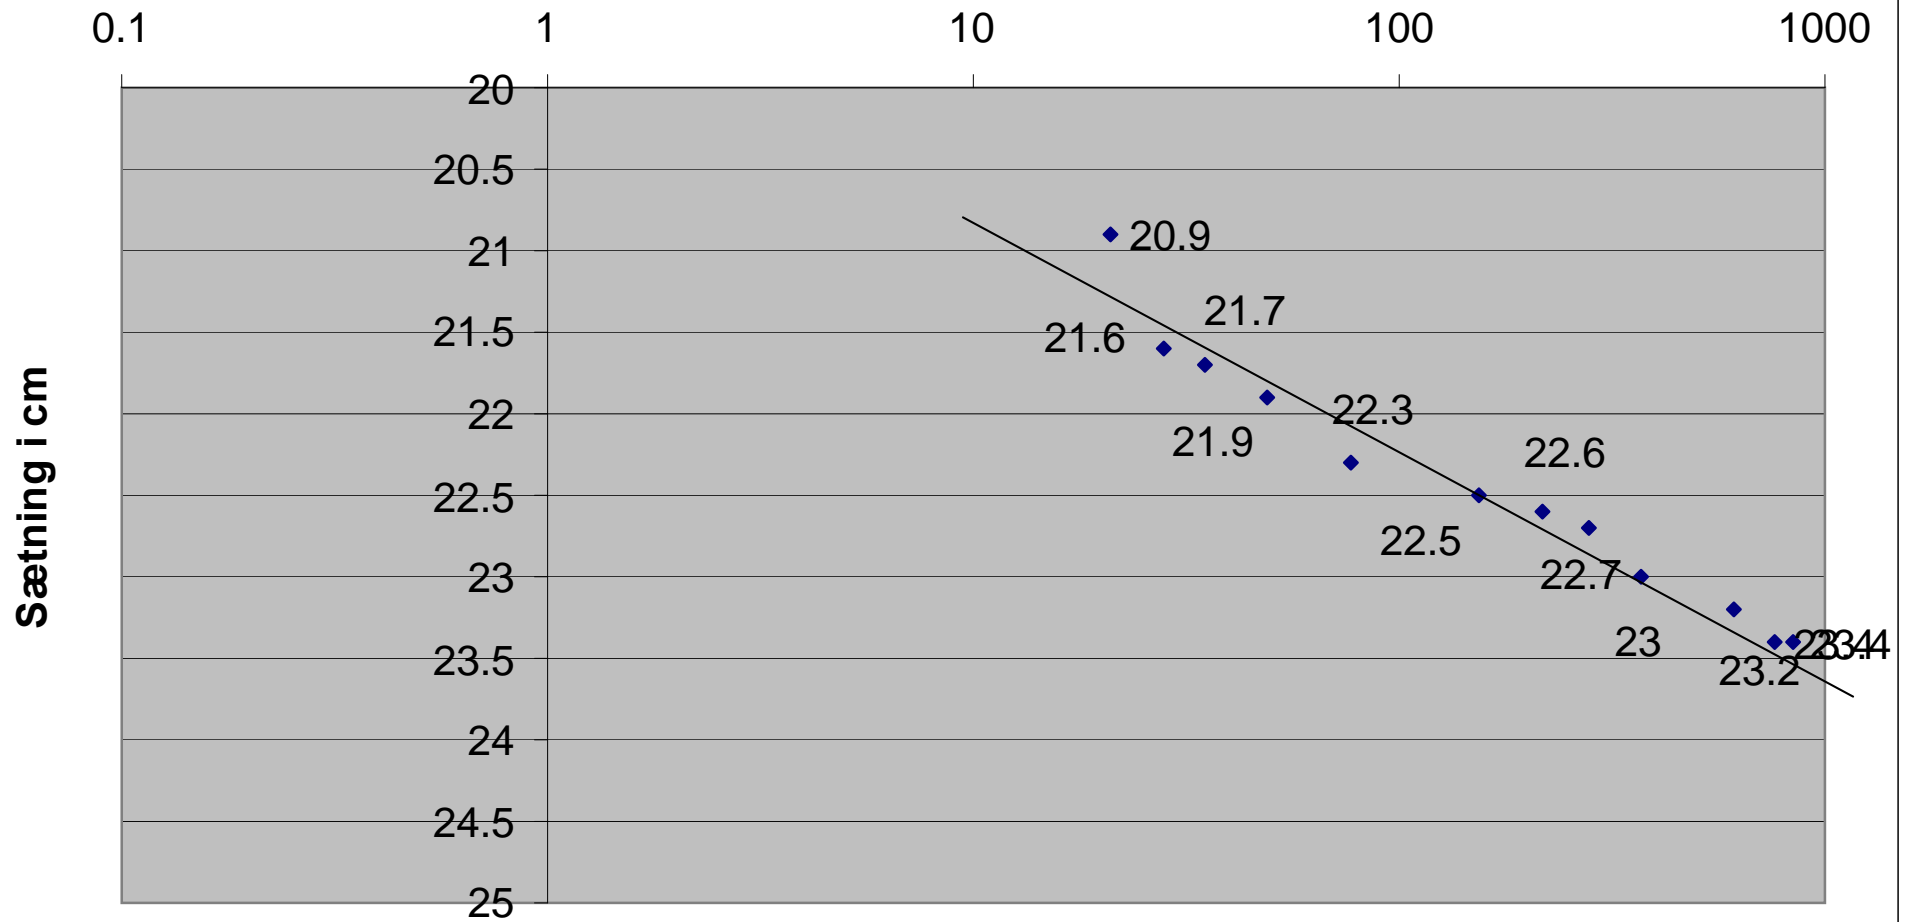

Sætningsplade 9110 - 03.12.2009

Dage efter 15. august 2007 (842 dage i alt)

Sætningsplade 9140 - 03.12.2009 - ikke målt160409 (anslået 0.4083mm/dag)

Dage efter 15. august 2007 (842 dage i alt)

Sætningssplade 8140 - 03.12.2009

Dage efter 15. august 2007 (842 dage i alt)

Sætningsplade 9170 - 03.12.2009

Dage efter 15 august 2007 (842 dage i alt)

Sætningsplade 8170 - 03.12.2009

Dage efter 15. august 2007 (842 dage i alt)

Sætningsplade 9200 03.12.2009

Dage efter 15. august 2007 (842 dage i alt)

LANDINSPEKTØRFIRMAET

Nellemann & Bjørnkjær

FREDERIKSGADE 5 · 7700 Thisted

TLF. 97920455

FAX 97920317

Sundby Sø

Sætningsmåling