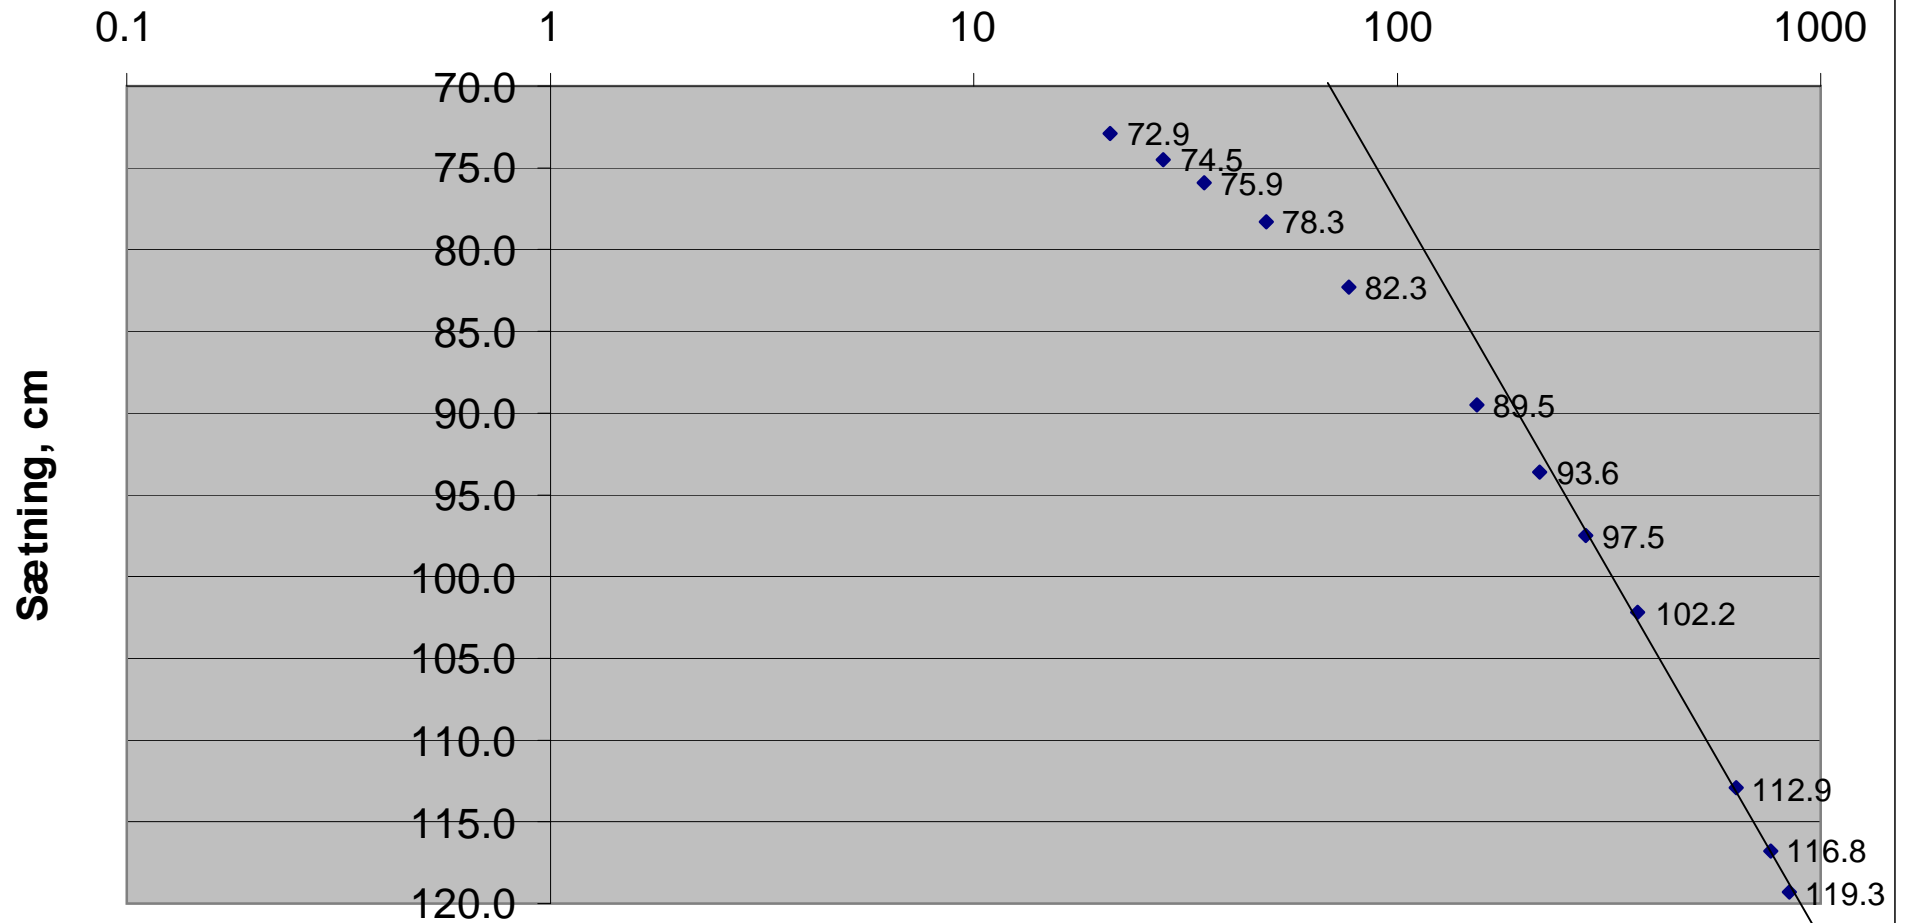

Sætningsplade 9110 - 03.12.2009

Dage efter 15. august 2007 (842 dage i alt)

Sætningsplade 9140 - 03.12.2009 - ikke målt160409 (anslået 0.4083mm/dag)

Dage efter 15. august 2007 (842 dage i alt)

Sætningssplade 8140 - 03.12.2009

Dage efter 15. august 2007 (842 dage i alt)

Sætningsplade 9170 - 03.12.2009

Dage efter 15 august 2007 (842 dage i alt)

Sætningsplade 8170 - 03.12.2009

Dage efter 15. august 2007 (842 dage i alt)

Sætningsplade 9200 03.12.2009

Dage efter 15. august 2007 (842 dage i alt)

LANDINSPEKTØRFIRMAET

Nellemann & Bjørnkjær

FREDERIKSGADE 5 · 7700 Thisted

TLF. 97920455

FAX 97920317

Sundby Sø

Sætningsmåling

Nummerering af sætningsmålingsbrønde

LANDINSPEKTØR

Fil: pktnr-rids

tegn. ED

dato 17-08-2006

suppl.

mål 1:2000

J.nr 32530-2006