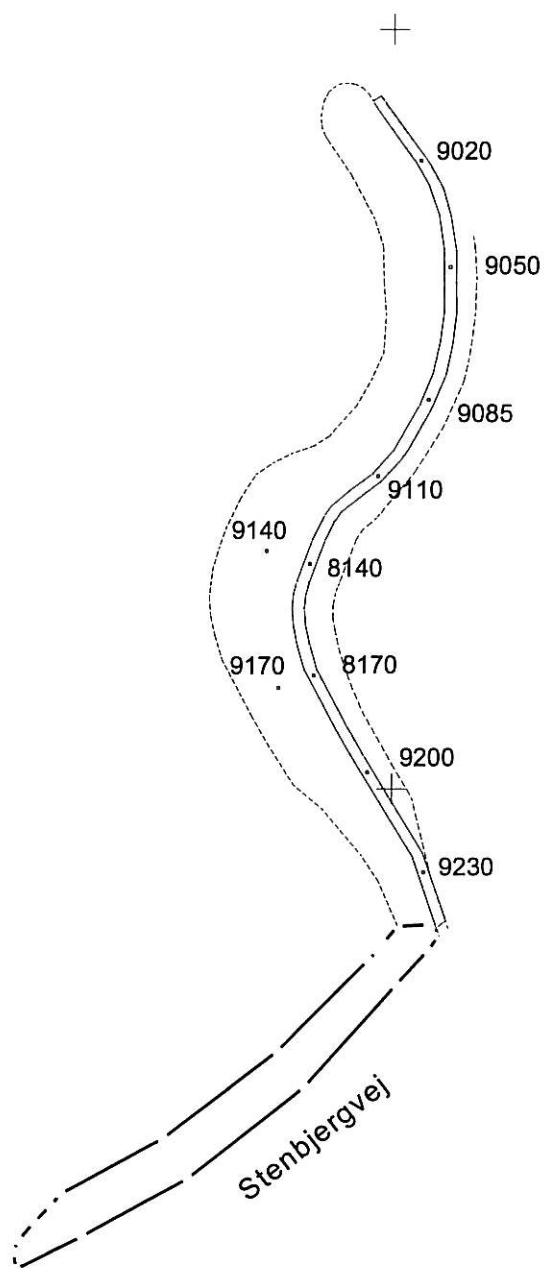

Sætningsplade 9110 - 03.12.2009

Dage efter 15. august 2007 (842 dage i alt)

Sætningsplade 9140 - 03.12.2009 - ikke målt160409 (anslået 0.4083mm/dag)

Dage efter 15. august 2007 (842 dage i alt)

Sætningssplade 8140 - 03.12.2009

Dage efter 15. august 2007 (842 dage i alt)

Sætningsplade 9170 - 03.12.2009

Dage efter 15 august 2007 (842 dage i alt)

Sætningsplade 8170 - 03.12.2009

Dage efter 15. august 2007 (842 dage i alt)

Sætningsplade 9200 03.12.2009

Dage efter 15. august 2007 (842 dage i alt)

LANDINSPEKTØRFIRMAET

Nellemann & Bjørnkjær

FREDERIKSGADE 5 · 7700 Thisted

TLF. 97920455

FAX 97920317

Sundby Sø

Sætningsmåling