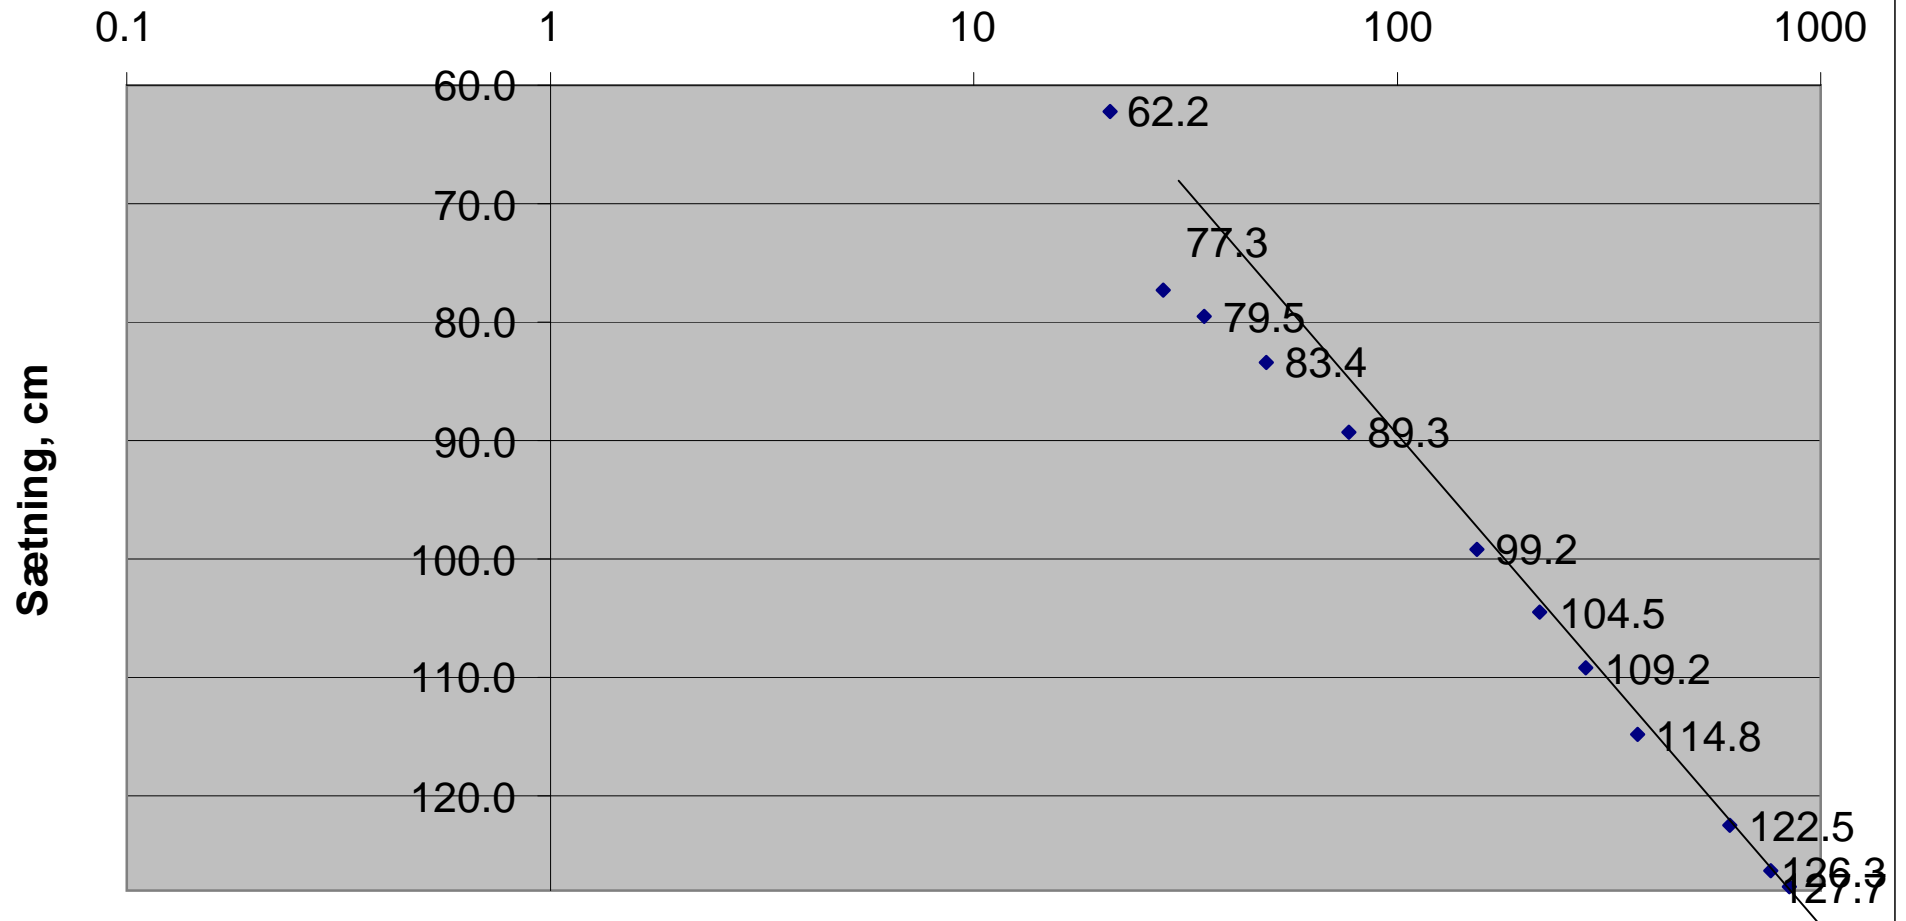

Sætningsplade 9110 - 03.12.2009

Dage efter 15. august 2007 (842 dage i alt)

Sætningsplade 9140 - 03.12.2009 - ikke målt160409 (anslået 0.4083mm/dag)

Dage efter 15. august 2007 (842 dage i alt)

Sætningssplade 8140 - 03.12.2009

Dage efter 15. august 2007 (842 dage i alt)

Sætningsplade 9170 - 03.12.2009

Dage efter 15 august 2007 (842 dage i alt)

Sætningsplade 8170 - 03.12.2009

Dage efter 15. august 2007 (842 dage i alt)

Sætningsplade 9200 03.12.2009

Dage efter 15. august 2007 (842 dage i alt)

LANDINSPEKTØRFIRMAET

Nellemann & Bjørnkjær

FREDERIKSGADE 5 · 7700 Thisted

TLF. 97920455

FAX 97920317

Sundby Sø

Sætningsmåling

Nummerering af sætningsmålingsbrønde

LANDINSPEKTØR

Fil: pktnr-rids

tegn. ED

dato 17-08-2006

suppl.

mål 1:2000

J.nr 32530-2006