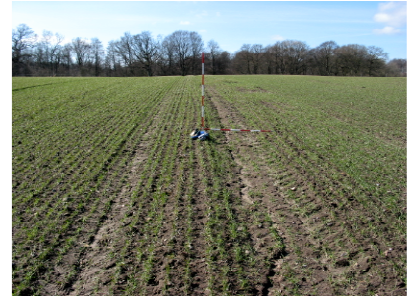

LRØ Dansk Landbrugsrådgivning i samarbejde med Vejle Amt

File name: 106-0612_IMG.JPG
Image Size (pixels): 2272x1704
Device Name: Canon PowerShot G2
Shooting Date/Time: 2005:03:19 11:48:50

File name: 106-0613_IMG.JPG
Image Size (pixels): 2272x1704
Device Name: Canon PowerShot G2
Shooting Date/Time: 2005:03:19 11:55:33