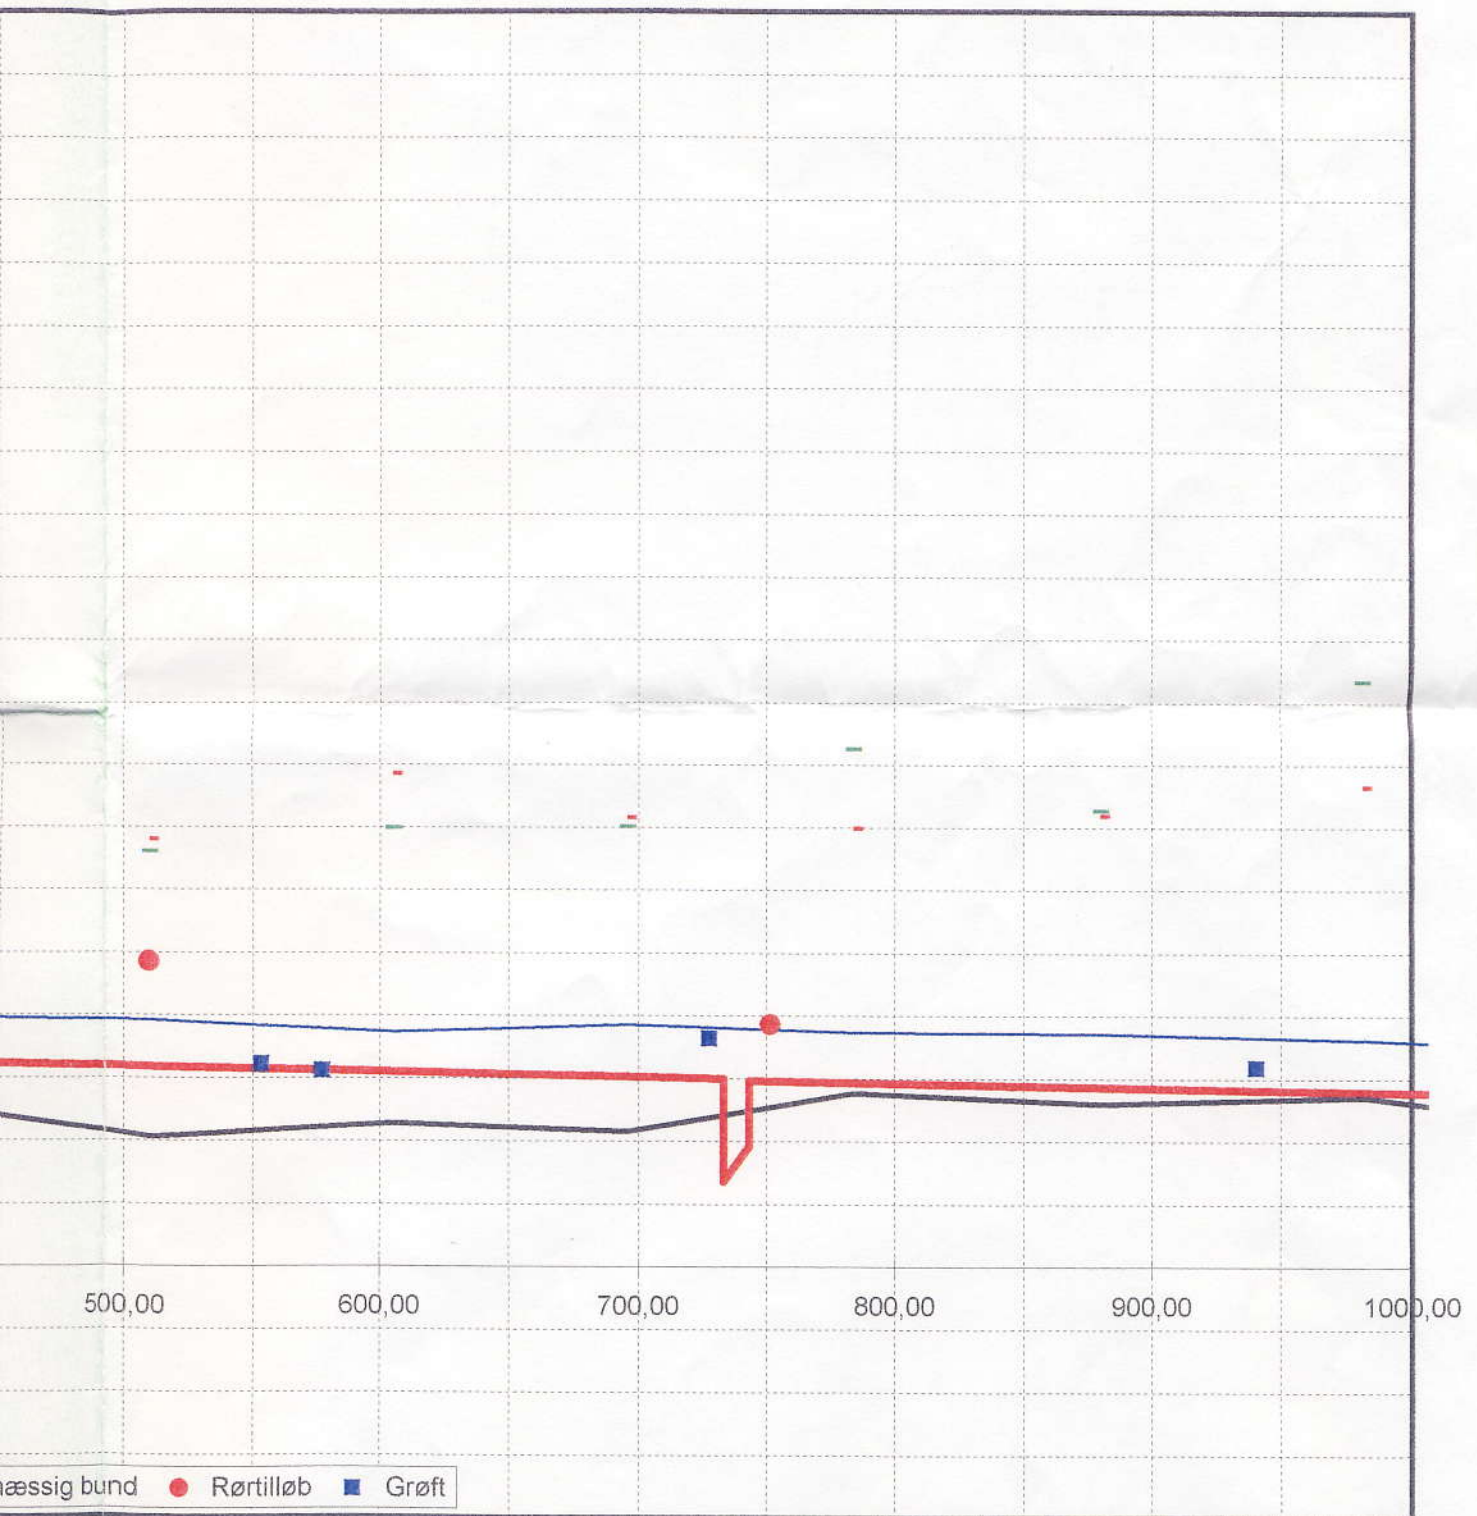

stre Landkanal

Længdeprofil

Længde

Vestre Landk

Længdeprofil

DNN

Længde