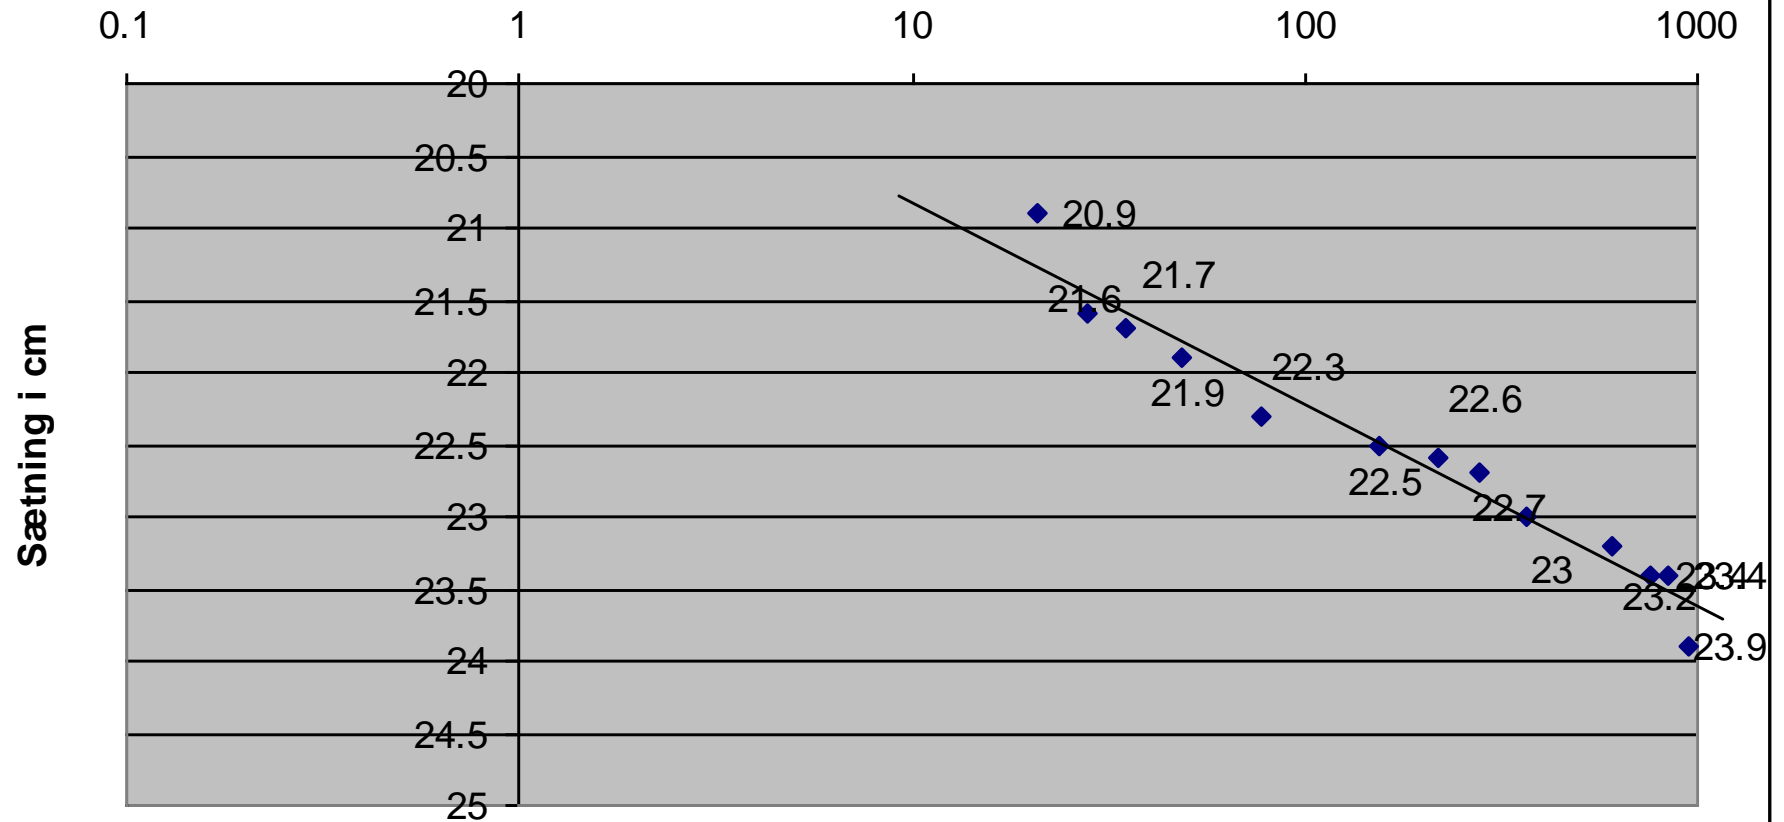

Sætningsplade 9110 - 24.03.2010

Dage efter 15. august 2007 (943 dage i alt)

Sætningsplade 9140 - 03.12.2009 - ikke målt160409 (anslået 0.4083mm/dag)

Dage efter 15. august 2007 (842 dage i alt)

Sætningsplade 8140 - 24.03.2010

Dage efter 15. august 2007 (943 dage i alt)

Sætningssplade 9170 - 24.03.2010

Dage efter 15 august 2007 (943 dage i alt)

Sætningsplade 8170 - 24.03.2010

Dage efter 15. august 2007 (943 dage i alt)

Sætningsplade 9200 24.03.2010

Dage efter 15. august 2007 (943 dage i alt)

LANDINSPEKTØRFIRMAET

Nellemann & Bjørnkjær

FREDERIKSGADE 5 · 7700 Thisted

TLF. 97920455

FAX 97920317

Sundby Sø

Sætningsmåling