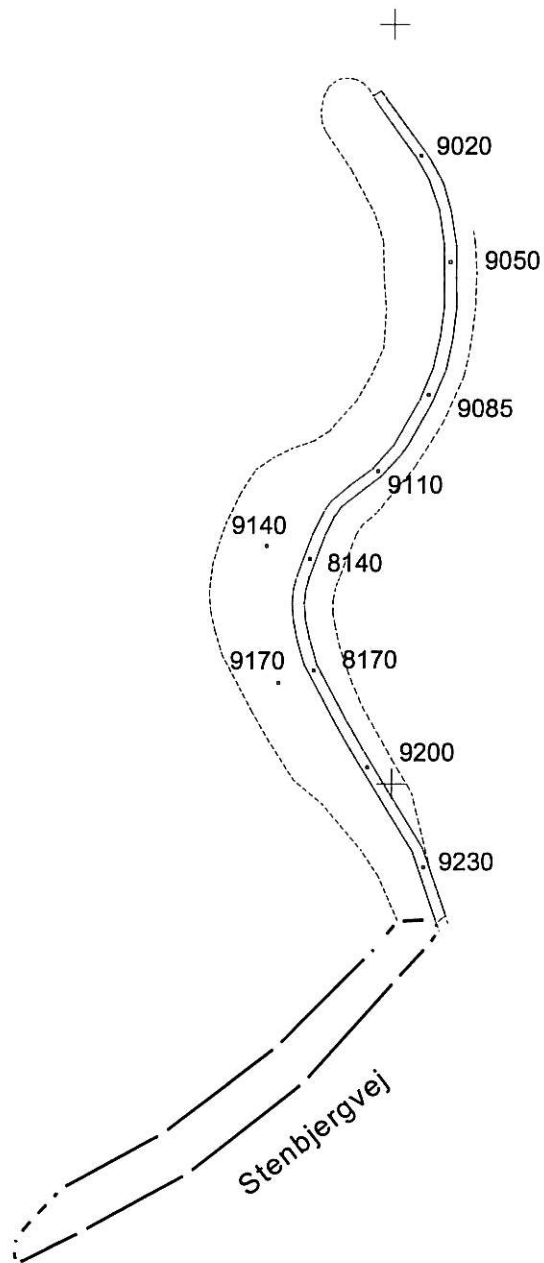

Sætningsplade 9110 - 24.03.2010

Dage efter 15. august 2007 (943 dage i alt)

Sætningsplade 9140 - 03.12.2009 - ikke målt160409 (anslået 0.4083mm/dag)

Dage efter 15. august 2007 (842 dage i alt)

Sætningsplade 8140 - 24.03.2010

Dage efter 15. august 2007 (943 dage i alt)

Sætningssplade 9170 - 24.03.2010

Dage efter 15 august 2007 (943 dage i alt)

Sætningsplade 8170 - 24.03.2010

Dage efter 15. august 2007 (943 dage i alt)

Sætningsplade 9200 24.03.2010

Dage efter 15. august 2007 (943 dage i alt)

LANDINSPEKTØRFIRMAET

Nellemann & Bjørnkjær

FREDERIKSGADE 5 · 7700 Thisted

TLF. 97920455

FAX 97920317

Sundby Sø

Sætningsmåling